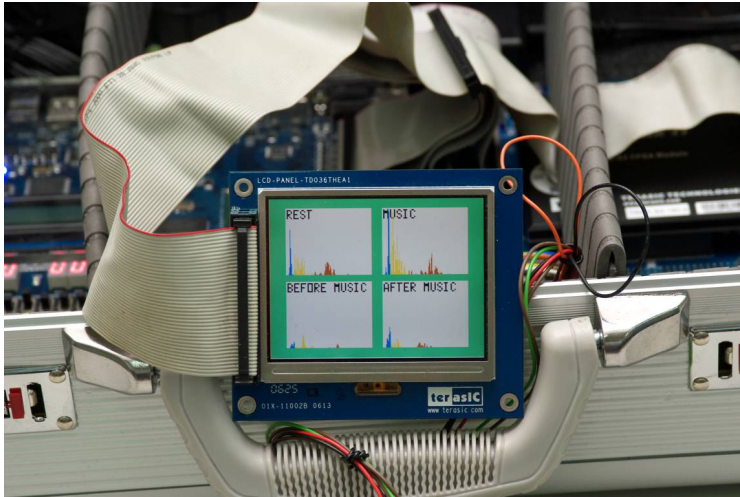

龍騰微笑競賽 佳作

蠱惑人心

團隊照片

作品介紹：

本產品是基於生理訊號與音樂特徵即時分析之生理調控 IC，簡稱為 λ -Chip (Lambda Chip)，可裝載於各式具有音樂播放功能的裝置上，如 MP3 播放器、手機等，主要能針對使用者的生理狀態進行即時分析，並自動從音樂儲存裝置中，挑選合適的音樂來針對使用者之生理狀態進行調節，可應用於運動、紓壓、防止老化等。本公司更設有網路生理訊號分析平台，能透過簡單之 webcam 與問卷調查，簡易幫助使用者進行簡易生理訊號分析，更可提供建議之音樂播放清單，讓使用者自行去網路音樂平台等下載，藉以進行生理調控。

最後，裝載有 λ -Chip 的音樂播放裝置，又可與網路平台進行長期個人化生理訊號追蹤與分析，以增進生理分析的準確性，達到最佳音樂調控生理的效果。

聯絡人：黃聖傑 電話：0938-627209 e-mail：

schuang@video.ee.ntu.edu.tw

紅外線即時脈搏量測圖

即時音樂分析結果展示

Demo 平台展示圖與開機畫面
(Labmda Chip Logo)

即時生理訊號分析結果展示