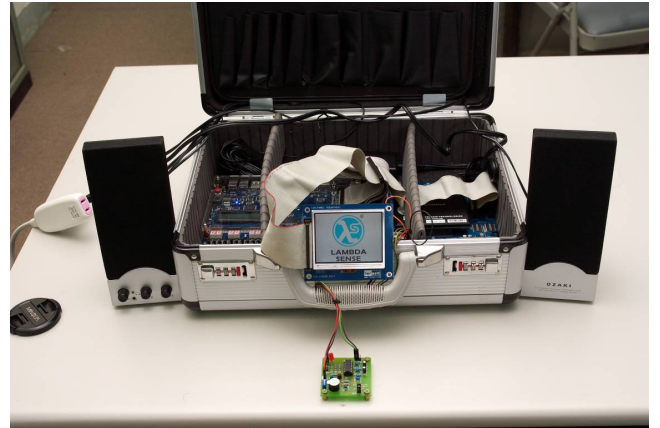

龍騰微笑競賽 佳作

蠱惑人心

團隊照片

作品介紹：

本產品是基於生理訊號與音樂特徵即時分析之生理調控 IC，簡稱為 λ -Chip (Lambda Chip)，可裝載於各式具有音樂播放功能的裝置上，如 MP3 播放器、手機等，主要能針對使用者的生理狀態進行即時分析，並自動從音樂儲存裝置中，挑選合適的音樂來針對使用者之生理狀態進行調節，可應用於運動、紓壓、防止老化等。本公司更設有網路生理訊號分析平台，能透過簡單之 webcam 與問卷調查，簡易幫助使用者進行簡易生理訊號分析，更可提供建議之音樂播放清單，讓使用者自行去網路音樂平台等下載，藉以進行生理調控。

最後，裝載有 λ -Chip 的音樂播放裝置，又可與網路平台進行長期個人化生理訊號追蹤與分析，以增進生理分析的準確性，達到最佳音樂調控生理的效果。

聯絡人：黃聖傑 電話：0938-627209 e-mail：

schuang@video.ee.ntu.edu.tw

紅外線即時脈搏量測圖

即時音樂分析結果展示

Demo 平台展示圖與開機畫面
(Labmda Chip Logo)

即時生理訊號分析結果展示