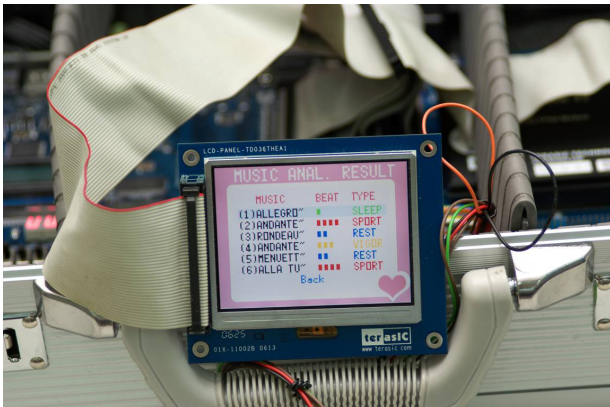

龍騰微笑競賽 佳作

蠱惑人心

團隊照片

作品介紹：

本產品是基於生理訊號與音樂特徵即時分析之生理調控 IC，簡稱為 λ -Chip (Lambda Chip)，可裝載於各式具有音樂播放功能的裝置上，如 MP3 播放器、手機等，主要能針對使用者的生理狀態進行即時分析，並自動從音樂儲存裝置中，挑選合適的音樂來針對使用者之生理狀態進行調節，可應用於運動、紓壓、防止老化等。本公司更設有網路生理訊號分析平台，能透過簡單之 webcam 與問卷調查，簡易幫助使用者進行簡易生理訊號分析，更可提供建議之音樂播放清單，讓使用者自行去網路音樂平台等下載，藉以進行生理調控。

最後，裝載有 λ -Chip 的音樂播放裝置，又可與網路平台進行長期個人化生理訊號追蹤與分析，以增進生理分析的準確性，達到最佳音樂調控生理的效果。

聯絡人：黃聖傑 電話：0938-627209 e-mail：

schuang@video.ee.ntu.edu.tw

紅外線即時脈搏量測圖

即時音樂分析結果展示

Demo 平台展示圖與開機畫面
(Labmda Chip Logo)

即時生理訊號分析結果展示