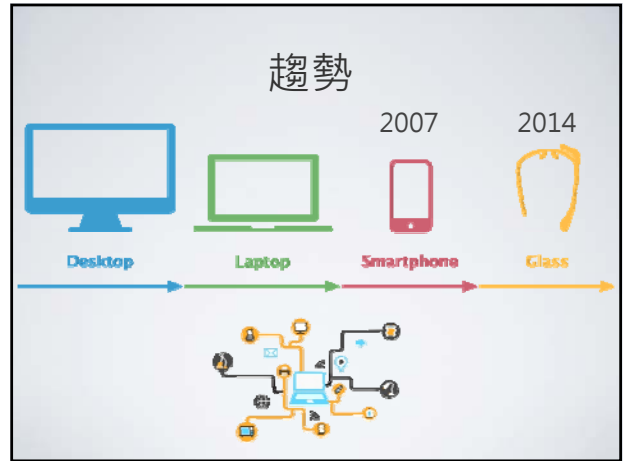

MagicWrist 一手掌握世界

第八屆龍騰微笑競賽
隊伍：台大同學請舉手
台大行動人機介面實驗室 (陳彥仰教授)

如何與智慧眼鏡互動？

會議時不適合語音輸入

隱私資訊不適合語音輸入

側邊觸控使用者體驗差